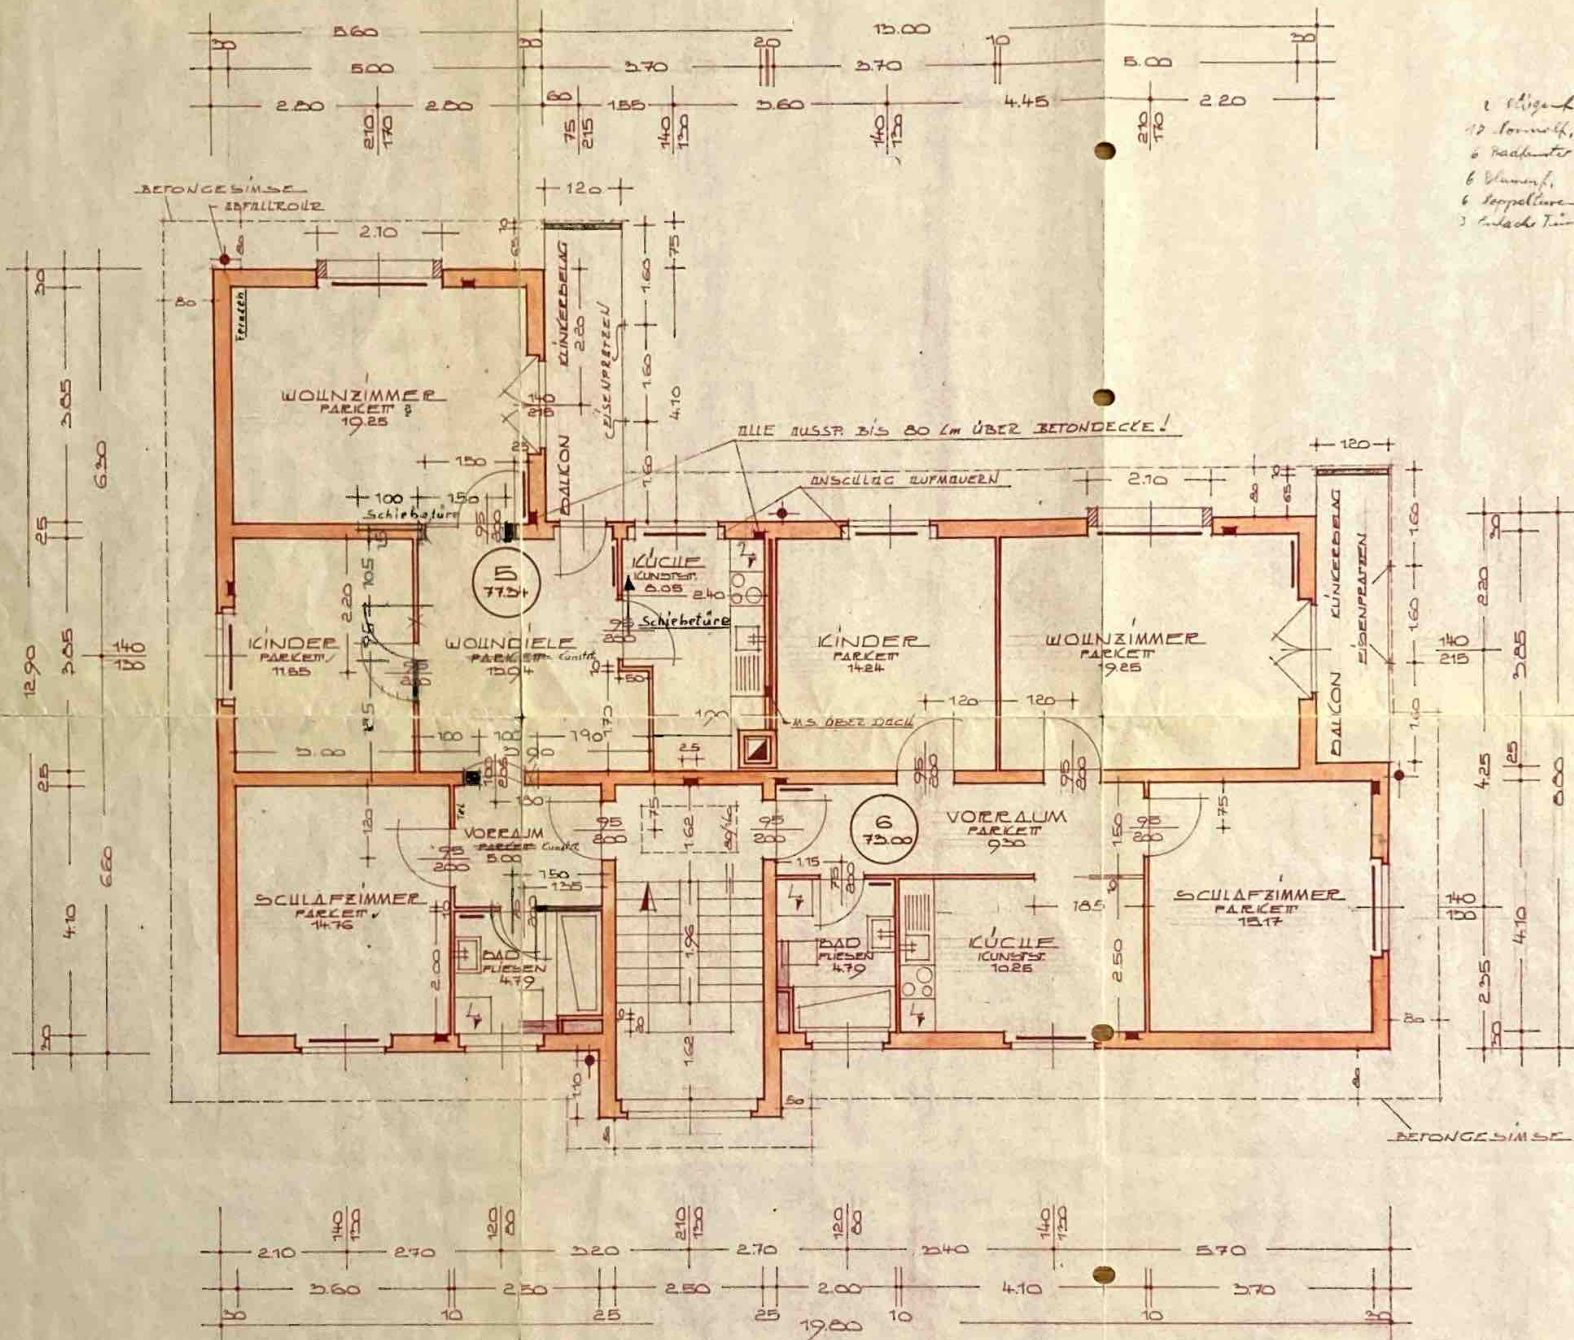

WOLNBLOCK - ALTACIL

BAUHER: BMST. KARL GRABHER, HENMS

Z. OBERGESCHOSS M 1150

2 Stühle
 12 Stühle
 6 Betten
 6 Kleiderschr.
 6 Schrank
 6 Regal
 6 Kleiderschr.
 3 Einbausch.
 3 Einbausch.

KARL GRABHER
 BAUMEISTER
 6845 HOHENEMS
 Franz-Neubauer-Str. 3

9601 JULI IM JUNI 1970